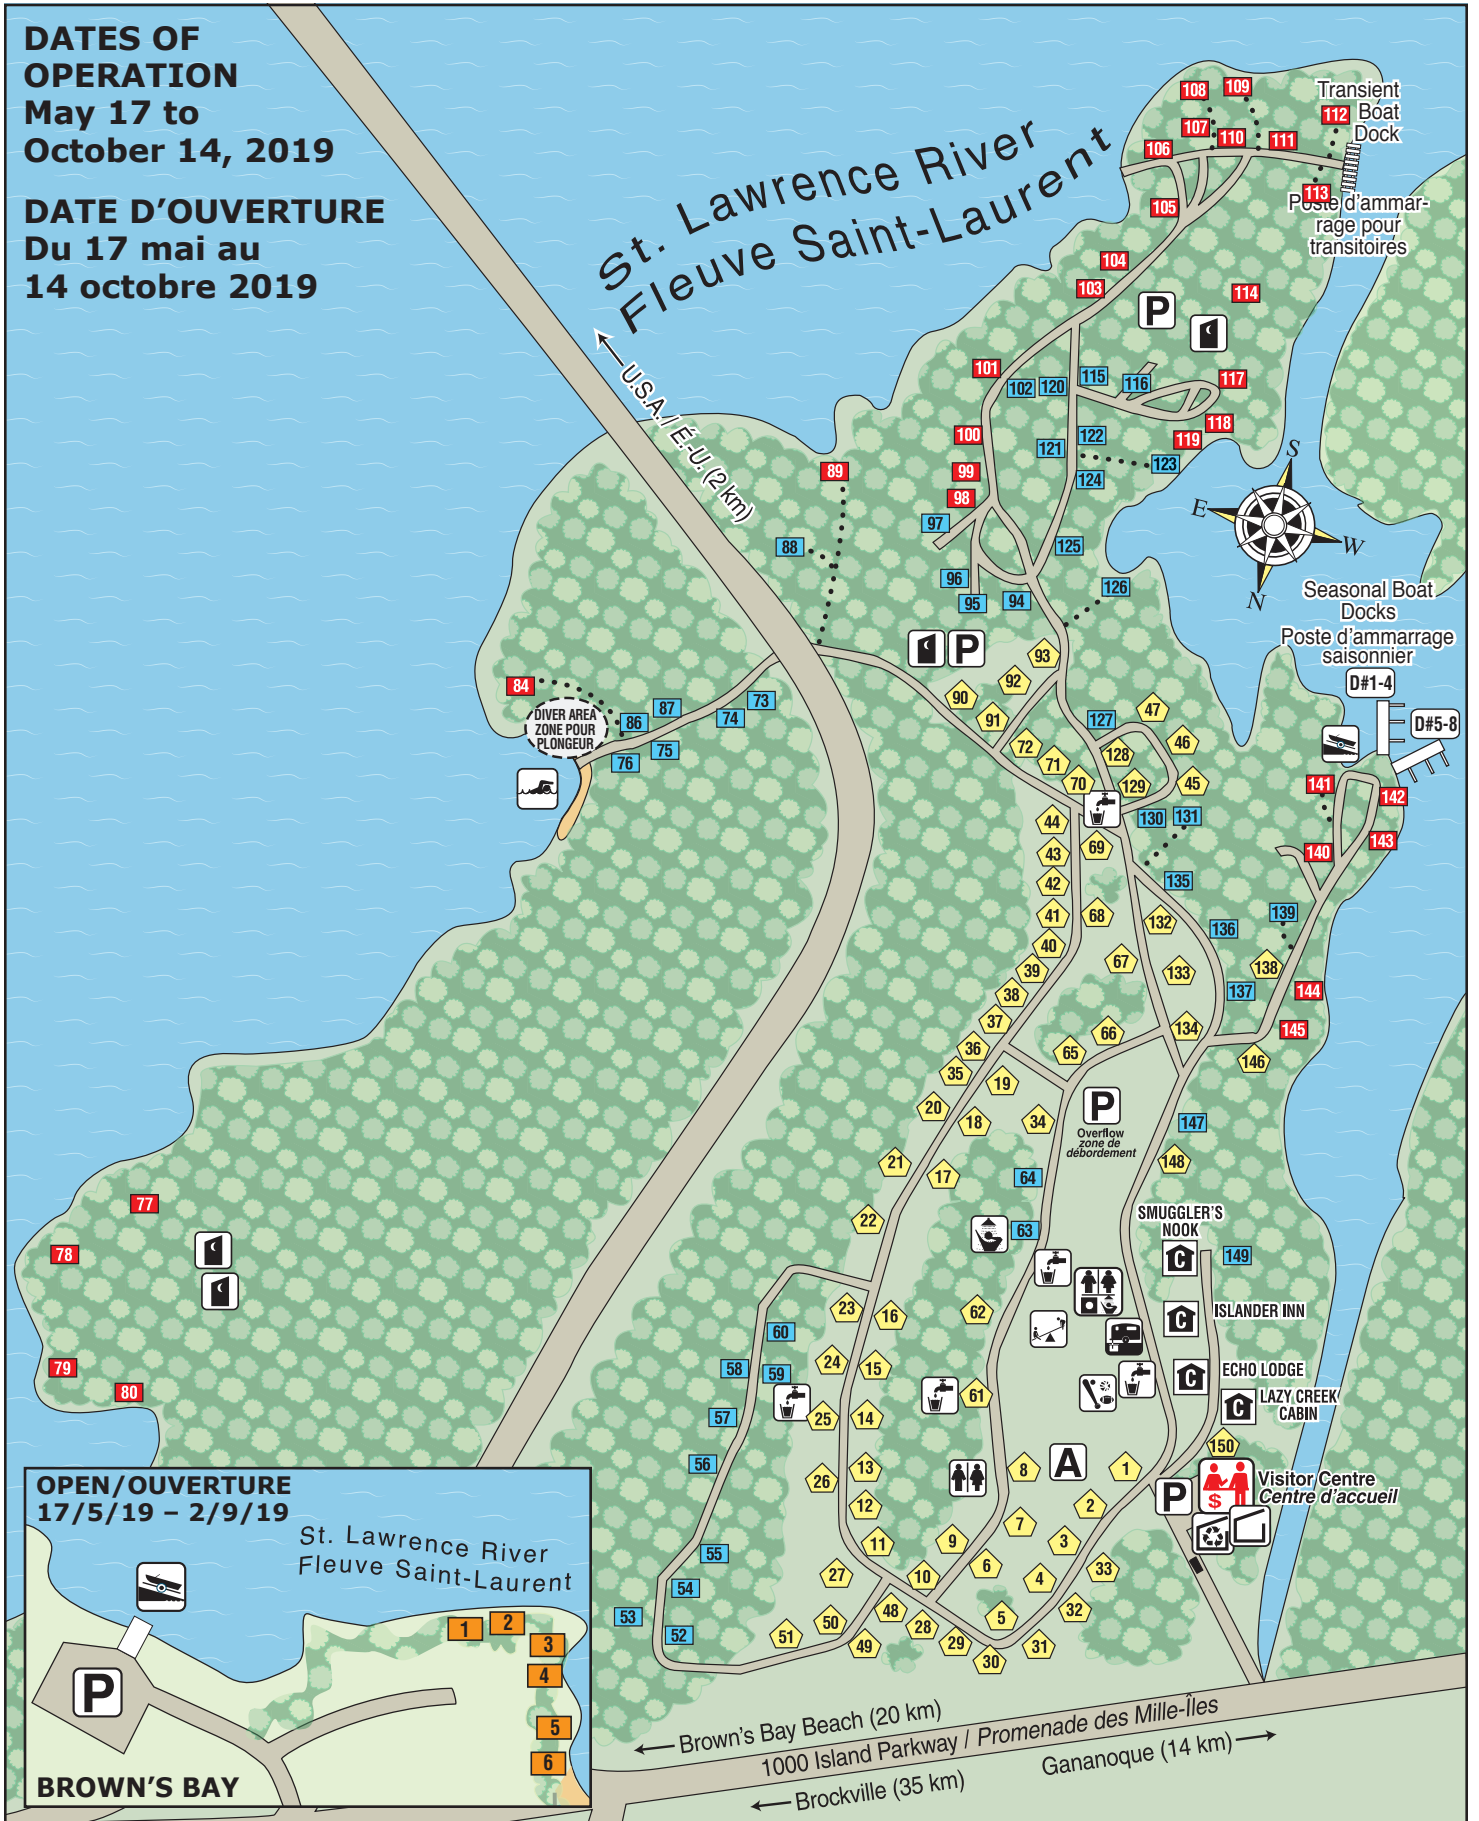

Terrain de Camping **IVY LEA** Campground

☎ 613-659-3057 • 649 - 1000 Islands Parkway, Lansdowne, Ontario K0E 1L0

Legend/ Légende

washroom toilettes	swimming natation	outside toilet latrines
parking stationnement	boat launch rampe de mise à l'eau	dumping station poste de vidange
registration/store firewood/ice enregistrement/ magasin bois à brûler/glace	playground terrain de jeux	camper cabin maisonnette rustique
washroom/shower/laundry toilettes/douches/buanderie	sports field terrain de sports	waterfront/waterview site emplacement riverain/vue sur l'eau
dumpster benne à ordures	water eau	two service site - 30 amp/water emplacement à deux services-30 A/eau
dumpster/recycling benne à ordures/ recyclage	showers douches	unserviced site emplacement sans service
	activity shelter centre d'activités	premium waterfront/waterview site emplacement riverain prime/vue sur l'eau